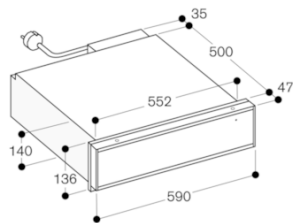

Подключение

Мощность подключения 0,81 kW
Сетевой шнур длиной 1,5 м с вилкой.

Основные характеристики

Встраиваемый/ свободностоящий
Встроенный

Цвет фронтальной панели
антрацит

Макс.вместимость тарелок
12

Макс. вместимость чашек для эспрессо
80

Размеры прибора (мм)
140 x 590 x 535

Размеры прибора в упаковке (мм) (ВxШxГ)
200 x 650 x 720

Размеры ниши для встра. (мм)
140 x 560 x 550

EAN-код
4242006249595

Параметры потребления и подключения

Мощность подключения к электроэнергии (Вт)
810

Окраска стекла, цвет Gaggeneau антрацит

Ширина 60 см, высота 14 см

WS461110

Нержавеющая сталь под стеклом

Ширина 60 см, высота 14 см

WS461100

Шкаф для подогрева посуды серии
400

Окраска стекла, цвет Gaggenau
антрацит

Ширина 60 см, высота 14 см

Изготовлено 2019-07-11

Страница 2

Вид сбоку, WS 461 под BS, BM, CM

GAGGENAU