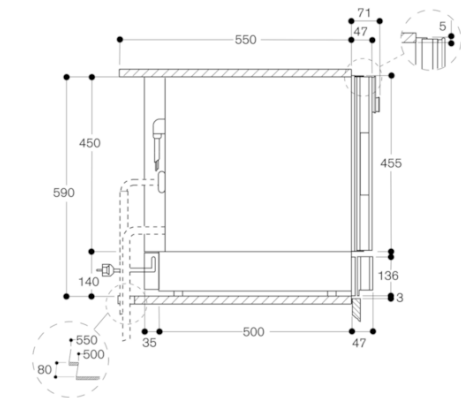

Подключение

Мощность подключения 0,81 kW
Сетевой шнур длиной 1,5 м с вилкой.

Основные характеристики

Встраиваемый/ свободностоящий
Встроенный

Цвет фронтальной панели
антрацит

Макс.вместимость тарелок
12

Макс. вместимость чашек для эспрессо
80

Размеры прибора (мм)
140 x 590 x 535

Размеры прибора в упаковке (мм) (ВxШxГ)
200 x 650 x 720

Размеры ниши для встра. (мм)
140 x 560 x 550

EAN-код
4242006249595

Параметры потребления и подключения

Мощность подключения к электроэнергии (Вт)
810

Окраска стекла, цвет Gaggeneau антрацит

Ширина 60 см, высота 14 см

WS461110

Нержавеющая сталь под стеклом

Ширина 60 см, высота 14 см

WS461100

Шкаф для подогрева посуды серии
400

Окраска стекла, цвет Gaggenau
антрацит

Ширина 60 см, высота 14 см

Изготовлено 2019-07-11

Страница 2

Вид сбоку, WS 461 под BS, BM, CM

GAGGENAU